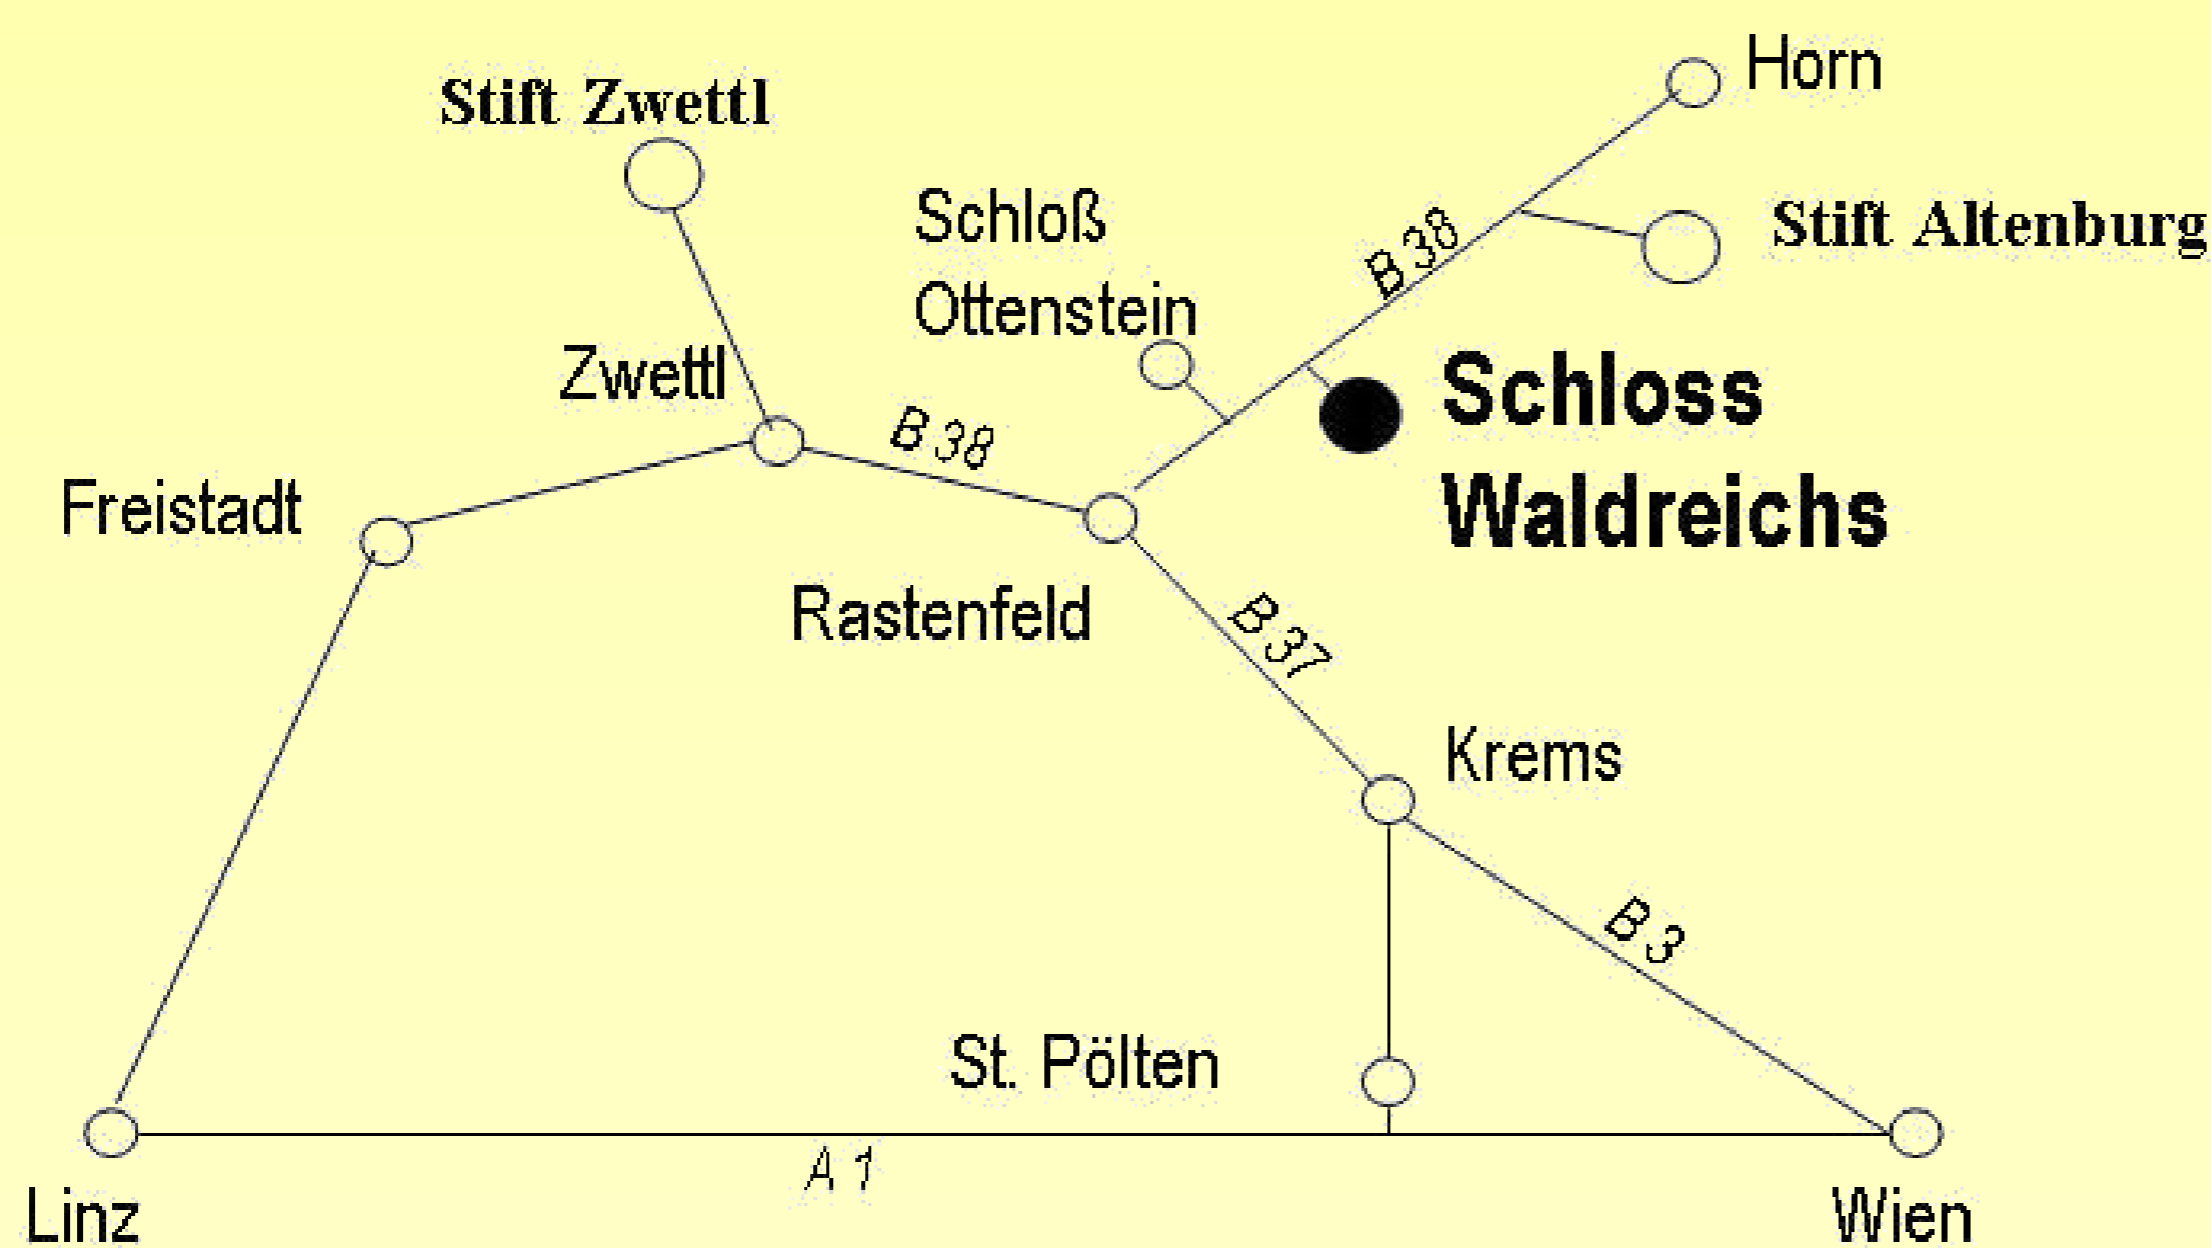

Schloß Waldreichs

Falknerei- und Greifvogelzentrum

GROSSES JAGDKONZERT

mit österr. & ausländischen Gastbläsergruppen

Sa., 6. September 2014

Beginn 19 Uhr

Bei **Regen** findet das Konzert im **Großen Saal** im **Schloß Ottenstein** statt.

Kartenvorverkauf in allen Bankstellen der RAIBA –Region Waldviertel Mitte und an der Kasse im Greifvogelzentrum.

Info unter:

+43 29 88 20 060

www.greifvogelzentrum.at

Einige Musikstücke werden vom Kulturerbe Falknerei begleitet.

Raiffeisenbank
Region Waldviertel Mitte

Meine Bank

Waldreichs
FORSTAMT OTTENSTEIN